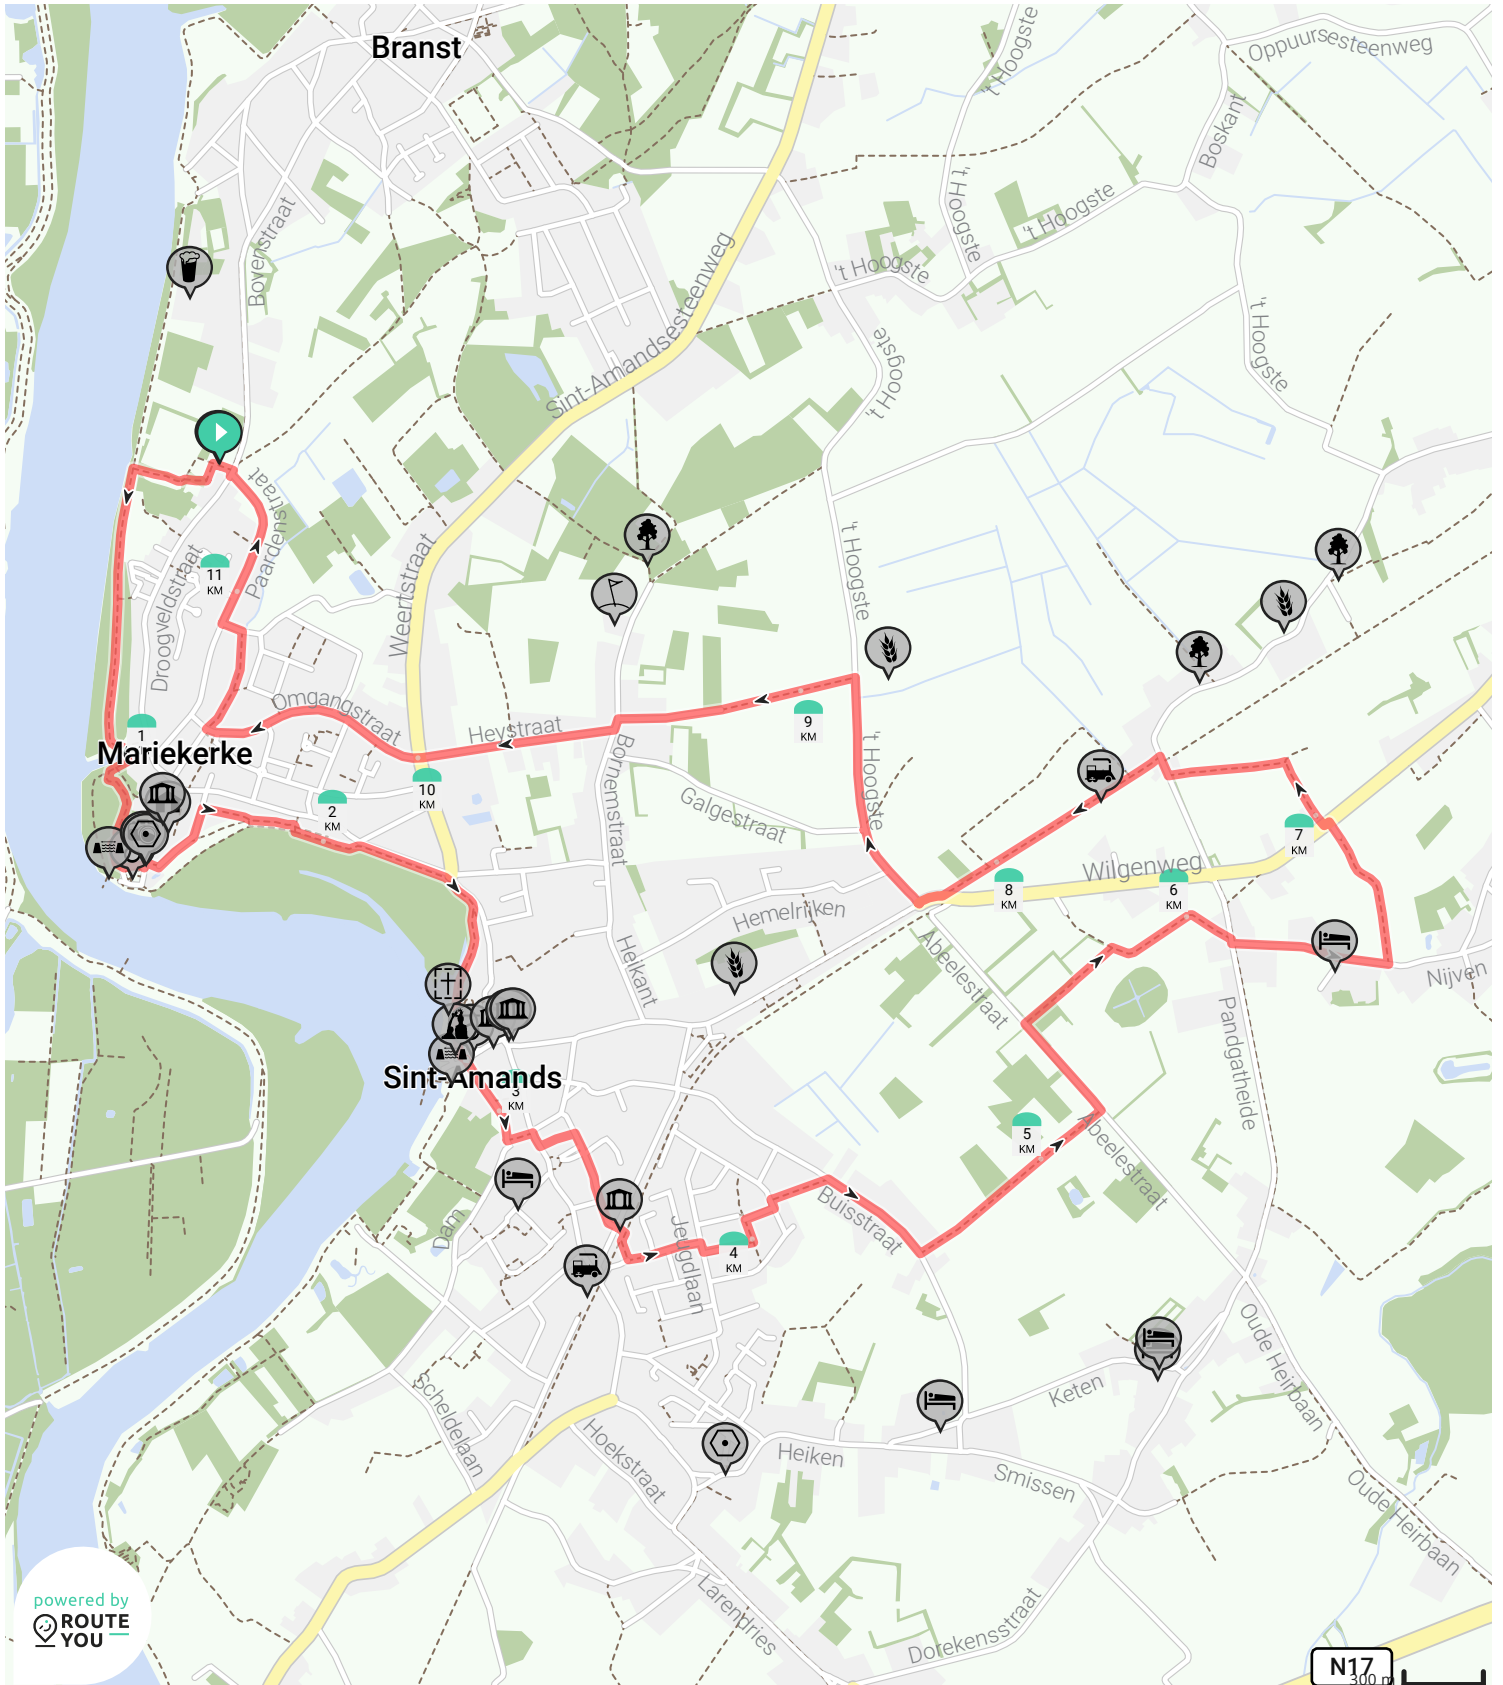

wandelclub Kadee-Bornem corona paastocht lus 3

Bekijk op mobiel

Door Chris peeters

Lengte: 11.41 km

Stijging: 17 m

Moeilijkheidsgraad: 1/10

Droogveldstraat 201, 2880 Mariekerke, België

Droogveldstraat 201, 2880 Mariekerke, België

powered by ROUTE YOU