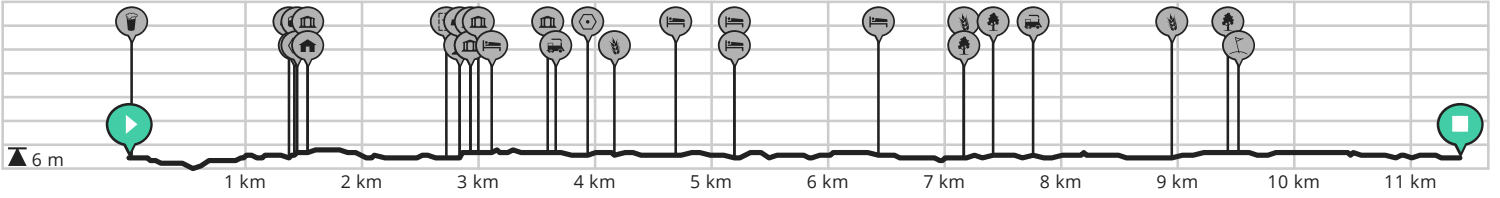

wandelclub Kadee-Bornem corona paastocht lus 3

Bekijk op mobiel

Door Chris peeters

Lengte: 11.41 km

Stijging: 17 m

Moeilijkheidsgraad: 1/10

Droogveldstraat 201, 2880 Mariekerke, België

Droogveldstraat 201, 2880 Mariekerke, België