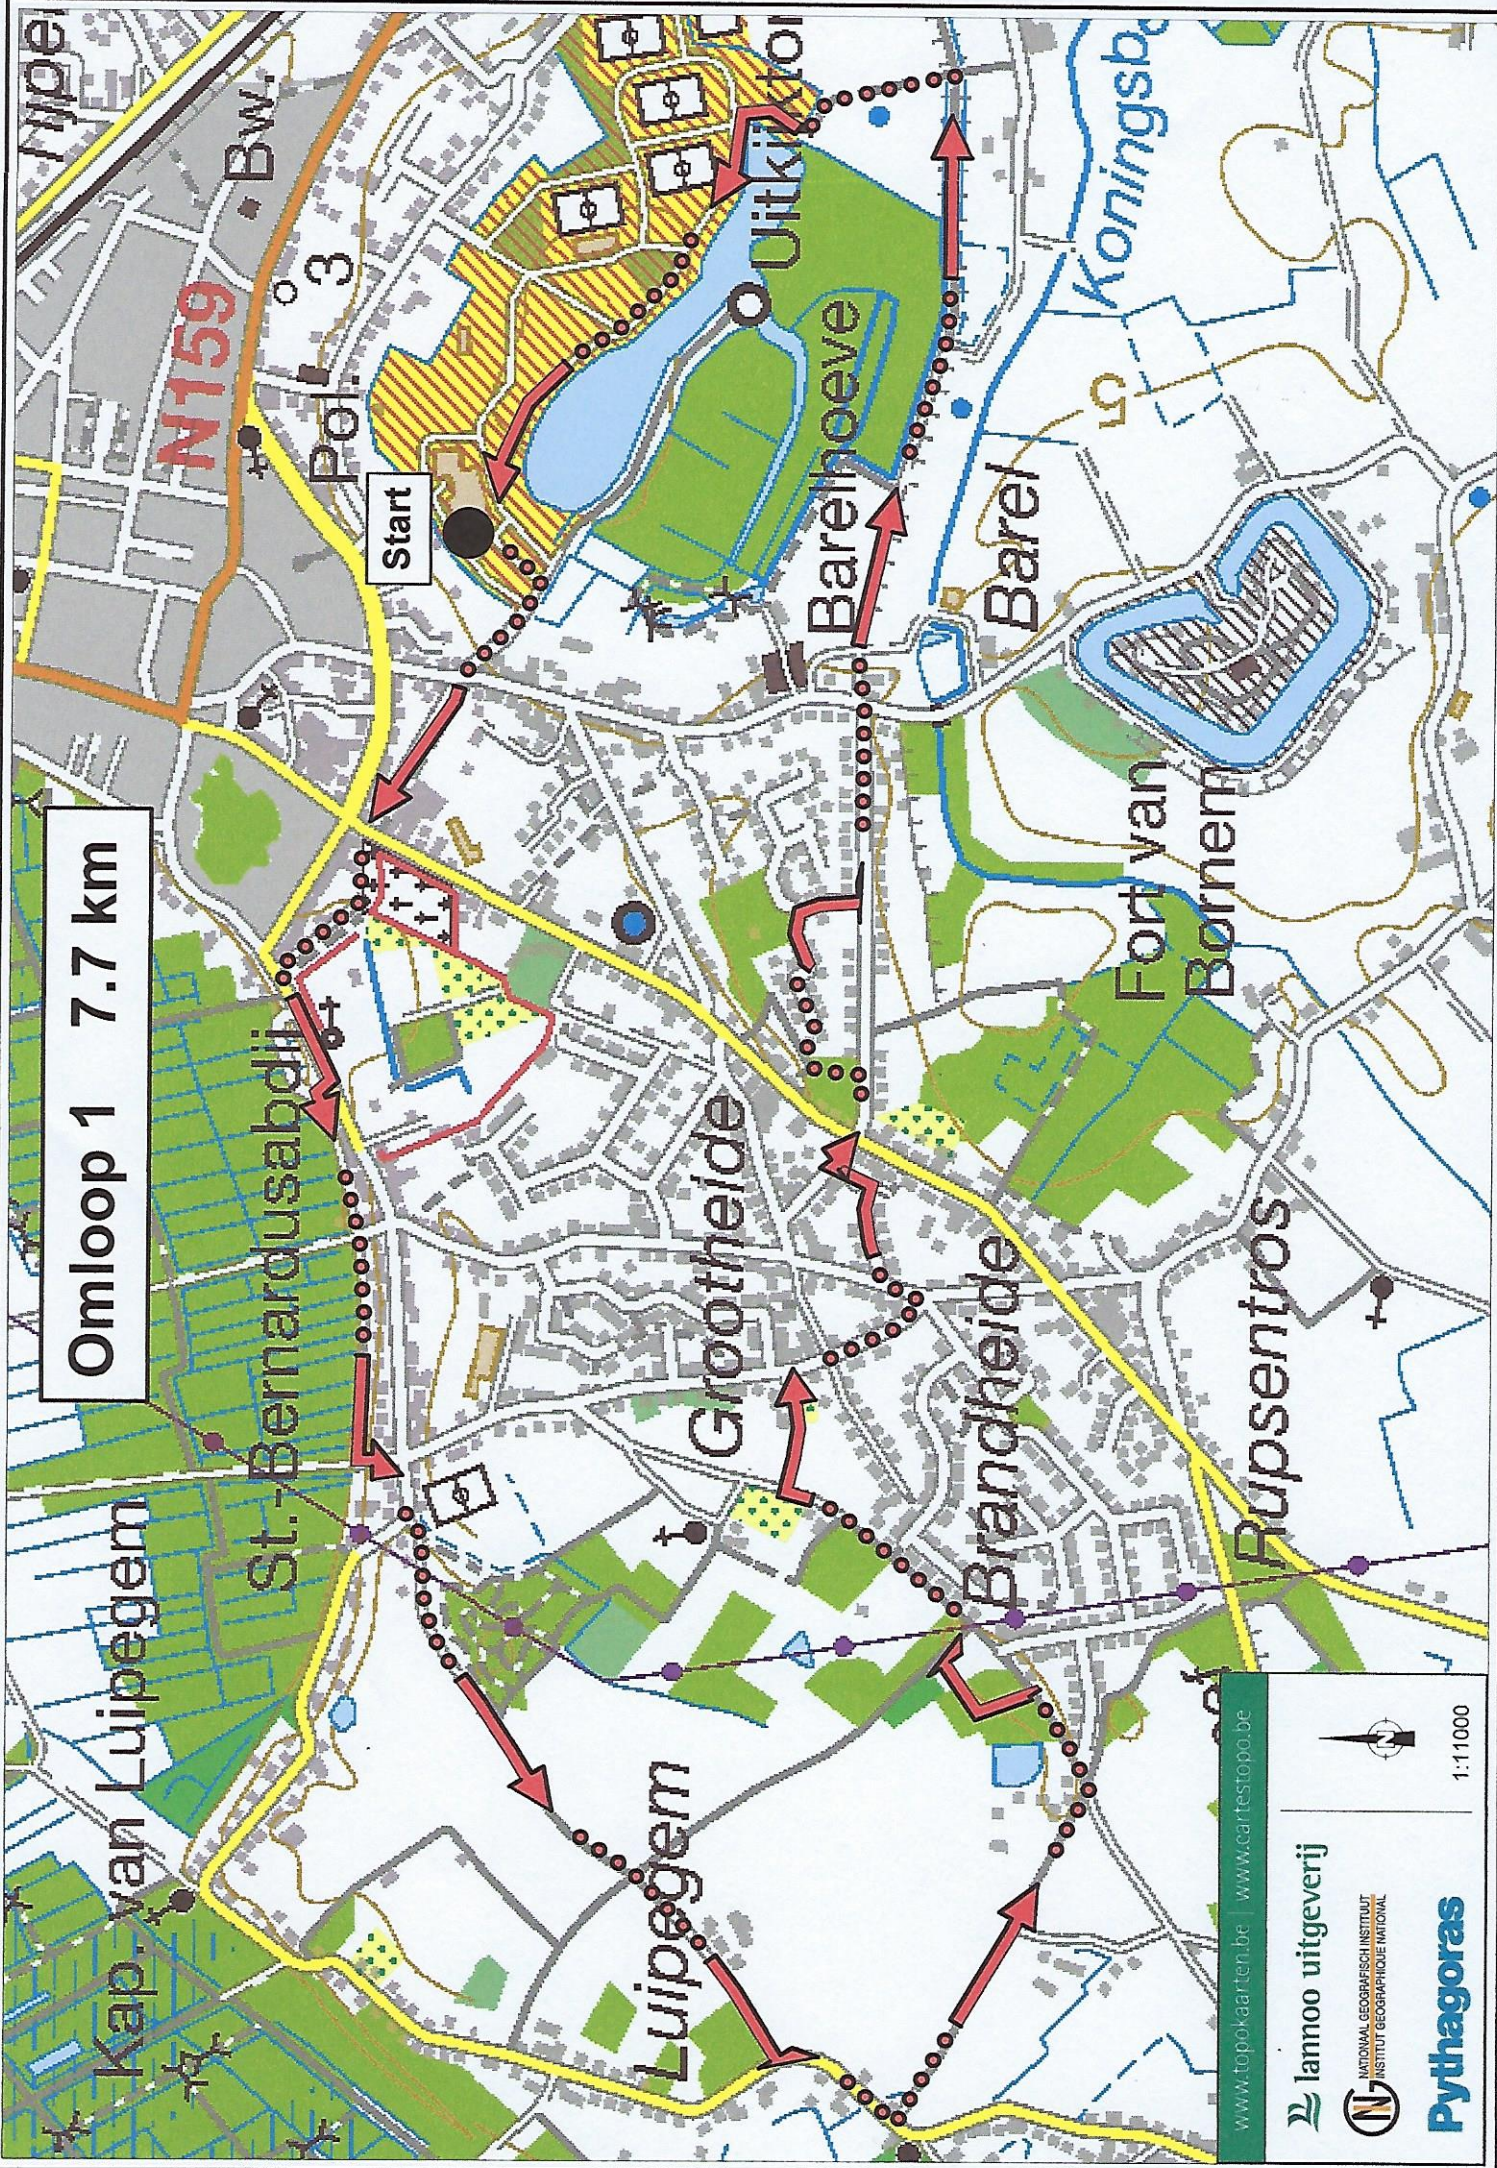

Omloop 1 7.7 km

[www.topokaart.be](http://www.topokaart.be) [www.cartestopo.be](http://www.cartestopo.be)

lanoo uitgeverij

NATIONAL GEOGRAPHIC INSTITUUT  
INSTITUT GEOGRAPHIQUE NATIONAL

1:11000