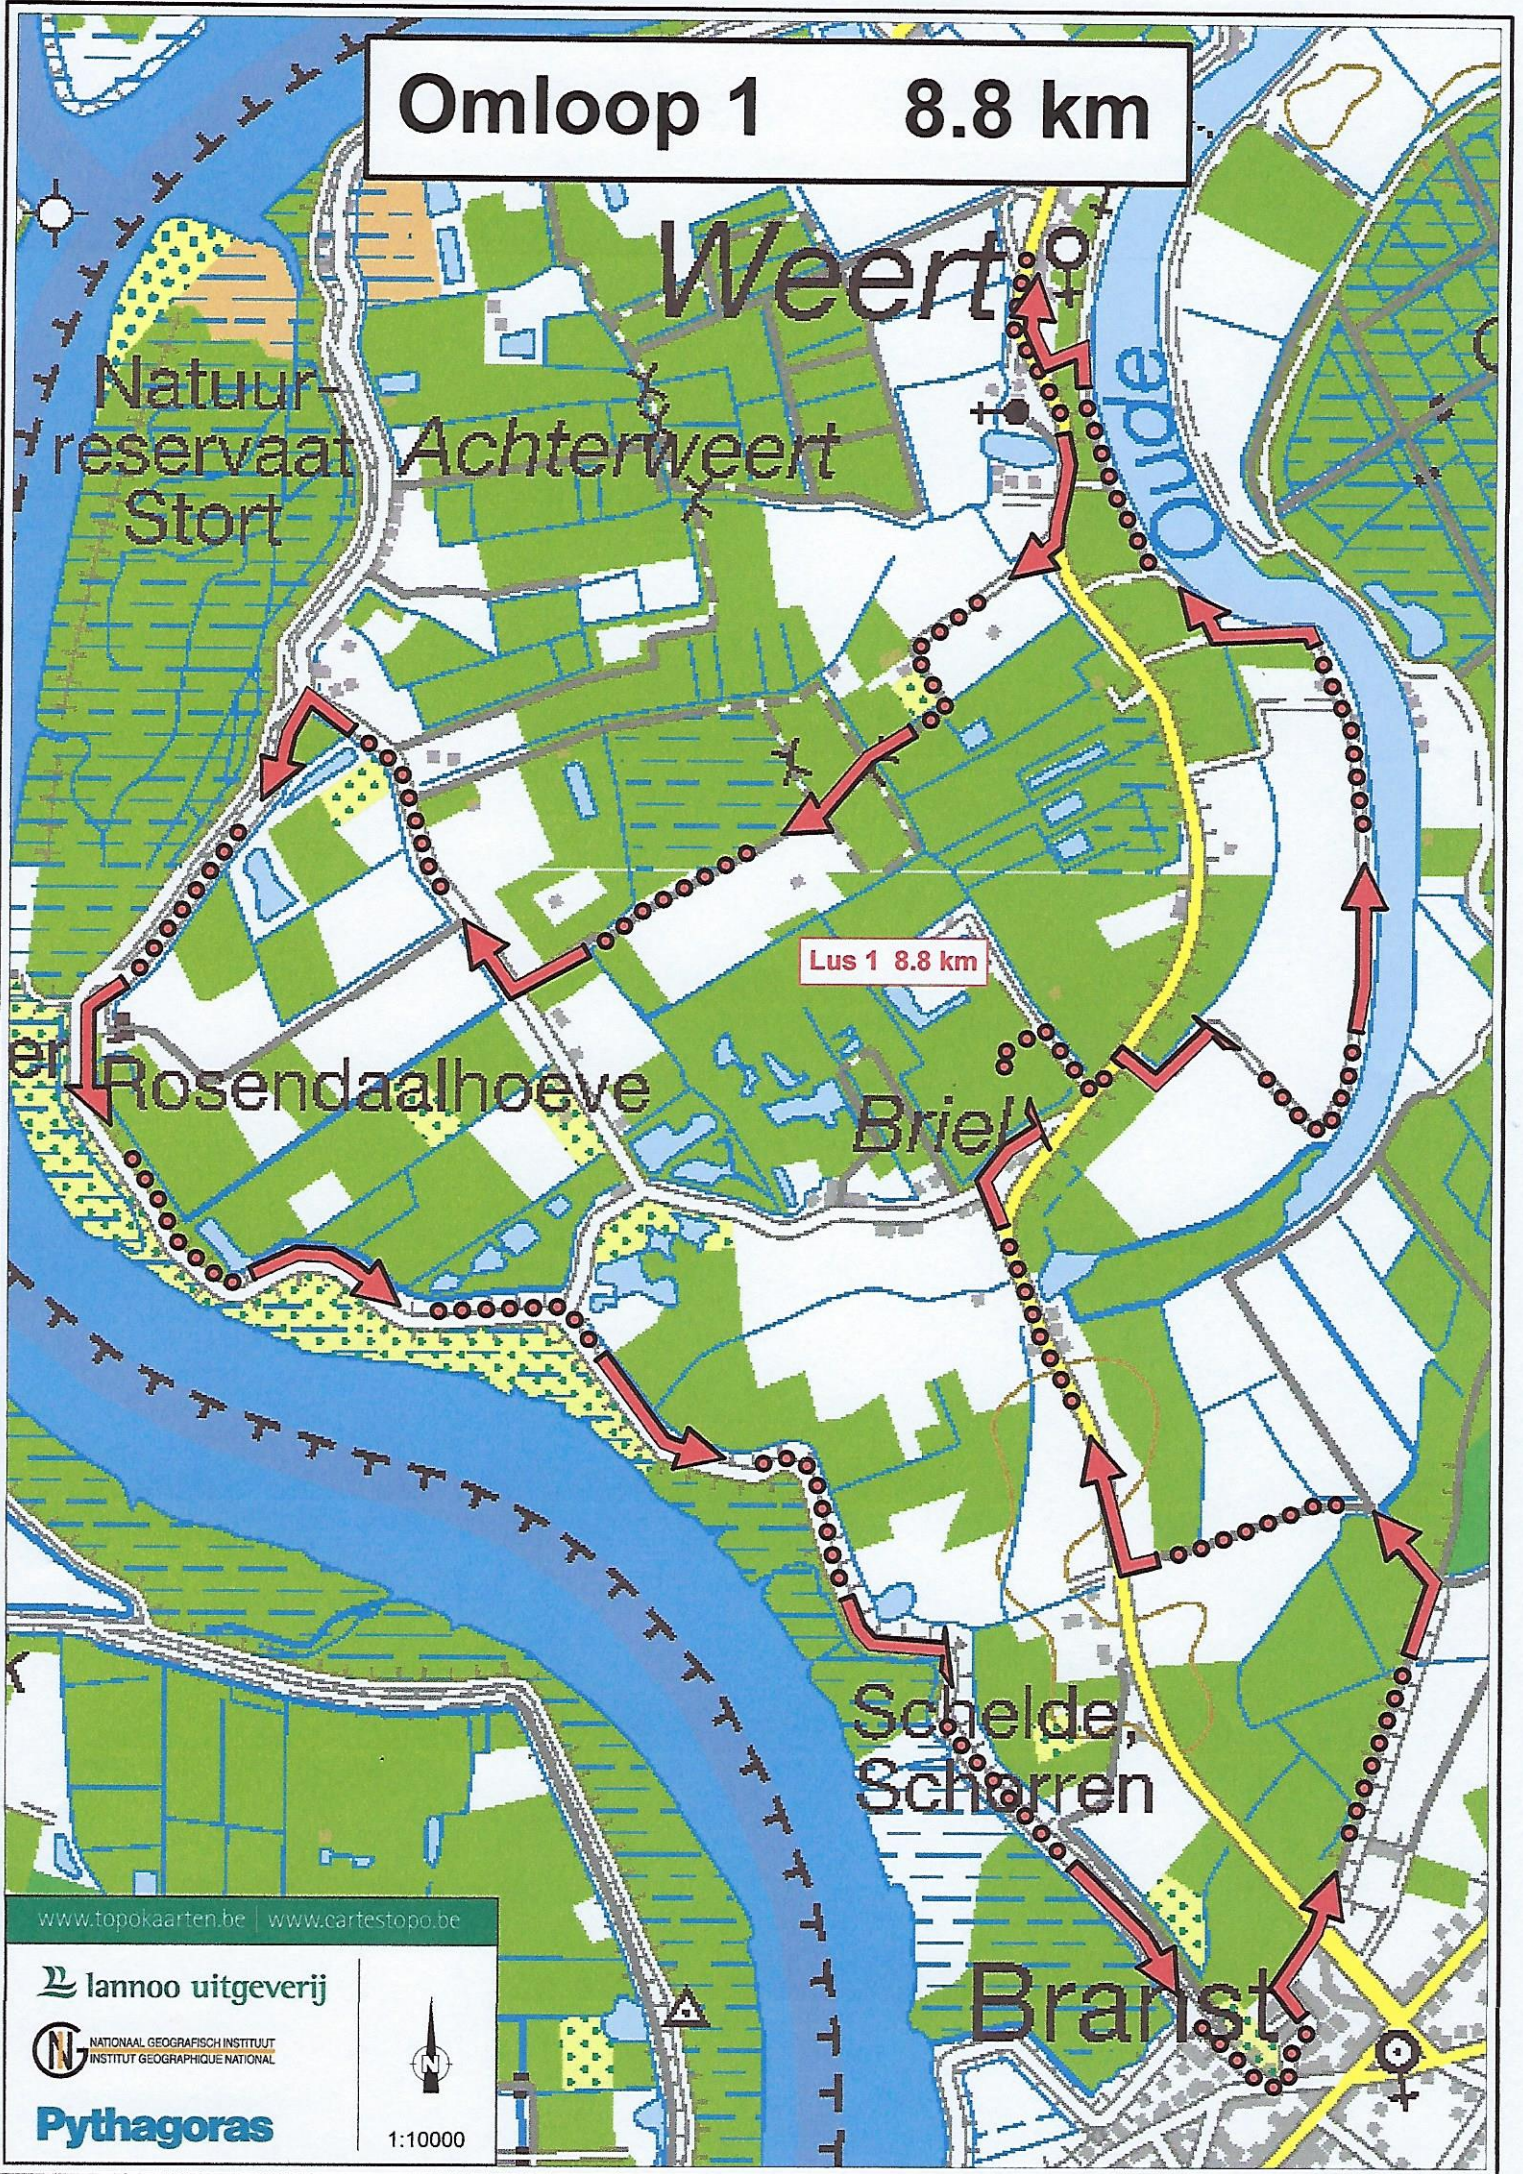

**Omloop 1 8.8 km**

Weert

Natuurreservaat Achterweert Stort

oude

Lus 1 8.8 km

Rosendaalhoeve

Briel

Schelde, Scharren

Branst

[www.topokaarten.be](http://www.topokaarten.be) | [www.cartestopo.be](http://www.cartestopo.be)

lanoo uitgeverij

NATIONAAL GEOGRAFISCH INSTITUUT  
INSTITUT GEOGRAPHIQUE NATIONAL

Pythagoras

1:10000